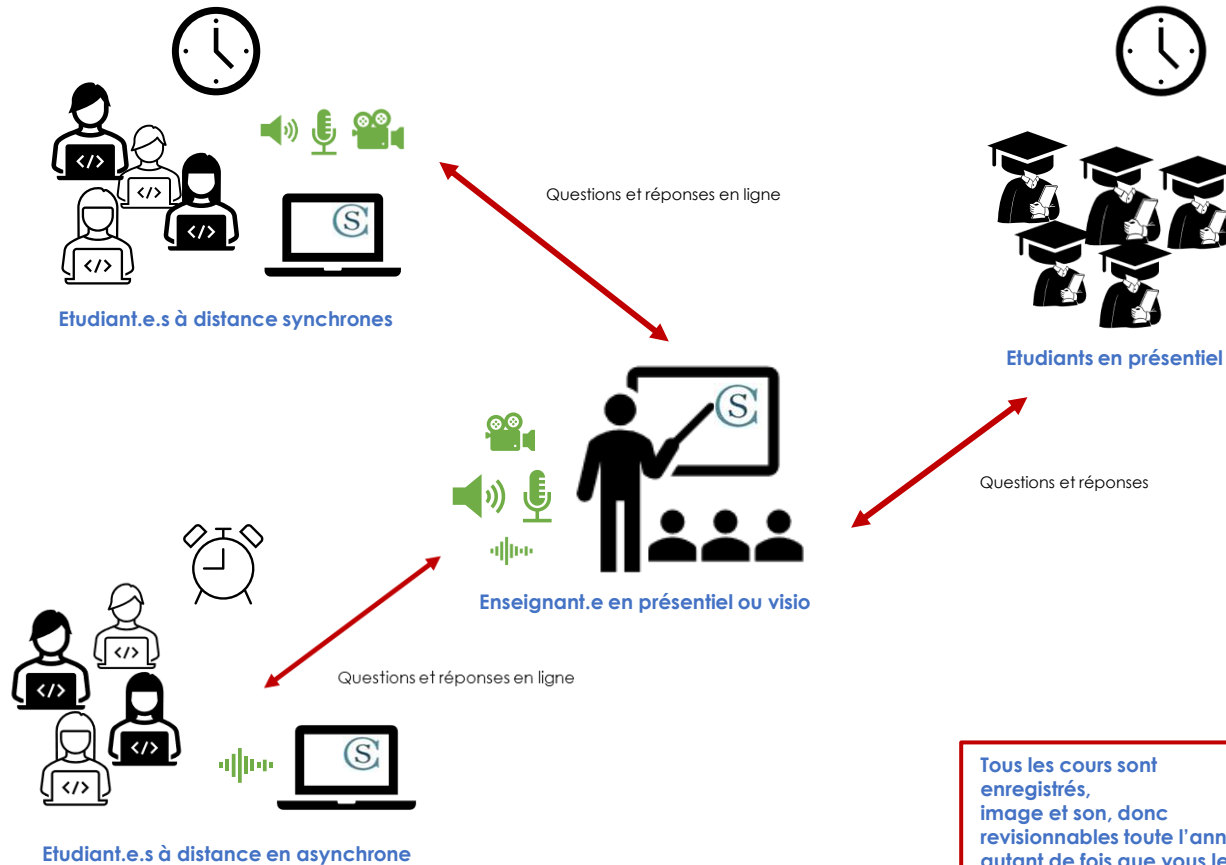

Le Collège Sévigné  
vous ouvre ses portes  
et vous accompagne  
tout au long de votre  
formation.

Dans  
ses locaux

*selon les formations*

A deux pas de la  
station de  
RER Port-Royal et  
du Jardin  
du Luxembourg,  
au cœur du  
Quartier Latin

39

rue Henri Barbusse  
75005 Paris

Tous les cours sont enregistrés, image et son, donc revisionnables toute l'année, autant de fois que vous le souhaitez.